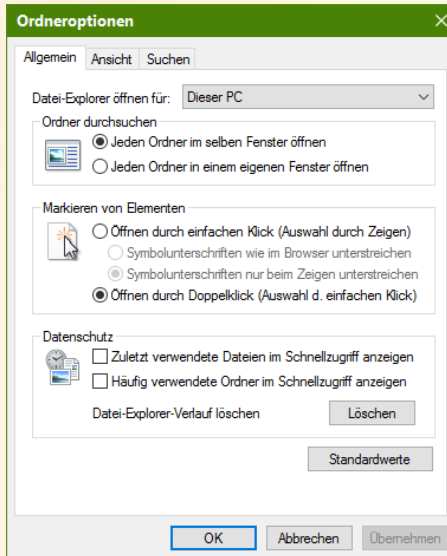

Der Datei-Explorer

Grundeinstellungen – Ordner und Suchoptionen

- ☒ Konflikte bei der Ordnerzusammenführung ausblenden
- ☐ Kontrollkästchen zur Auswahl von Elementen verwenden
- ☒ Laufwerkbuchstaben anzeigen
- ☐ Leere Laufwerke ausblenden
- ☐ Ordnerfenster in einem eigenen Prozess starten
- ☒ Popupinformationen für Elemente in Ordner und auf dem Desktop anzeigen
- ☒ Statusleiste anzeigen
- ☐ Verschlüsselte oder komprimierte NTFS-Dateien in anderer Farbe anzeigen
- ☒ Versteckte Dateien und Ordner
  - ☐ Ausgeblendete Dateien, Ordner oder Laufwerke nicht anzeigen
  - ☒ Ausgeblendete Dateien, Ordner und Laufwerke anzeigen
- ☒ Vollständigen Pfad in der Titelleiste anzeigen
- ☐ Vorherige Ordnerfenster bei der Anmeldung wiederherstellen
- ☒ Vorschauhandler im Vorschaufenster anzeigen
- Navigationbereich
  - ☒ Alle Ordner anzeigen
  - ☐ Bibliotheken anzeigen
  - ☒ Erweitern, um Ordner zu öffnen