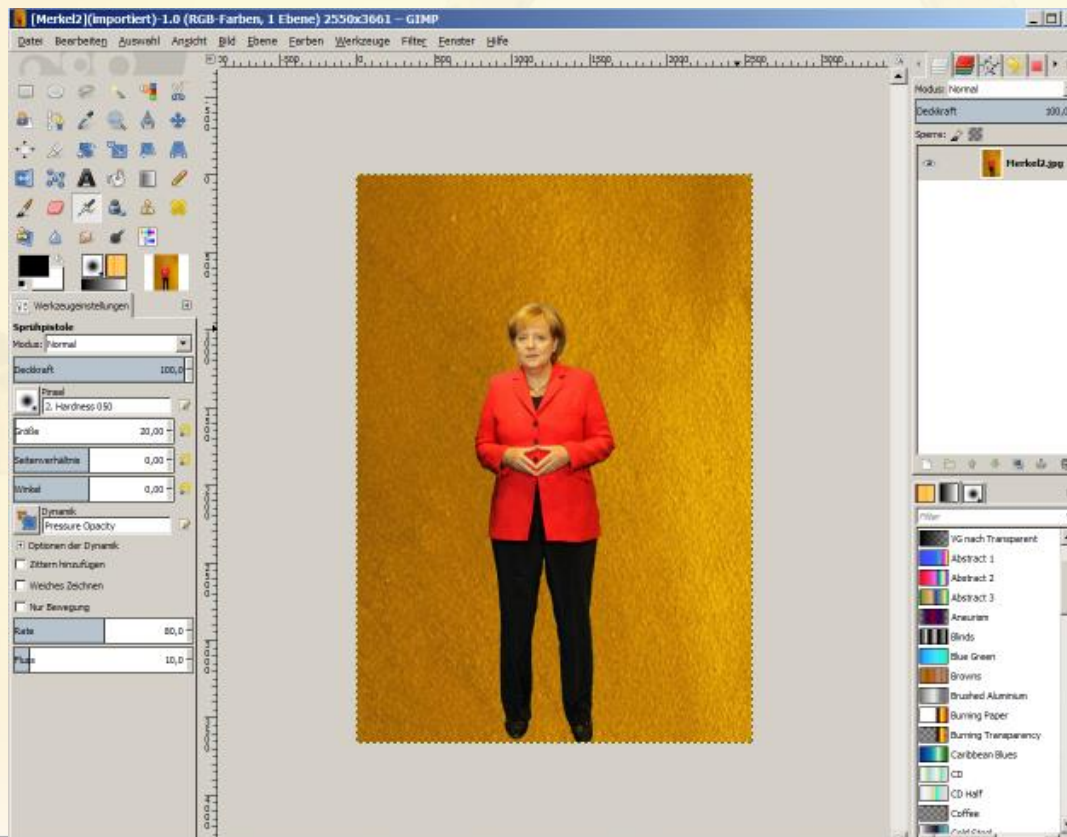

Gimp: Übersicht

Auswahlwerkzeuge - freie Auswahl

Mit freier
Auswahl
probieren!

Gimp: Übersicht

Auswahlwerkzeuge - Zauberstab

Der Zauberstab wählt durch einen einfachen Klick in einen Bereich alles aus, was um die angeklickte Stelle einen gleichen oder ähnlichen Farbcode hat.

gut geeignet →

Workshop-Multimedia\1-Bildbearbeitung\Übungen\B-C\Merkel1.jpg

Gimp: Übersicht

Auswahlwerkzeuge - Zauberstab

Schwellwert

Mit dem Schieberegler für die Eigenschaft Schwelle lässt sich die **Empfindlichkeit des Zauberstabes** steuern. Die einstellbaren Werte reichen von 0 (minimale Farbdifferenz) bis 255 (maximale Farbdifferenz).

Gimp: Übersicht

Auswahlwerkzeuge - Zauberstab

Gimp: Übersicht

Auswahlwerkzeuge - Zauberstab

Entf-Taste wurde gedrückt

Gimp: Übersicht

Auswahlwerkzeuge - Zauberstab

Workshop-Multimedia-privat\1-Bildbearbeitung\Übungen\B-C\Merkel2.jpg